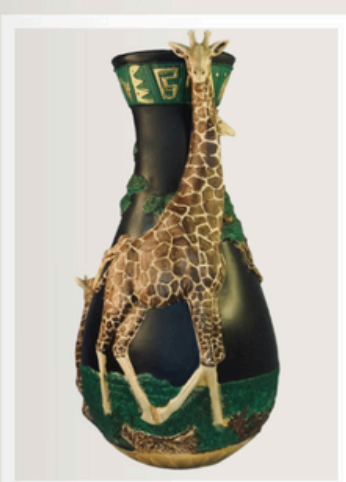

Size : 52 x 21 Cm
Polyester

BRASS

DP-026

Size : 20 x 40 Cm
Polyester - Vase

DANUA

LP-012

Size : 70 Cm
Polyester

SAFARI